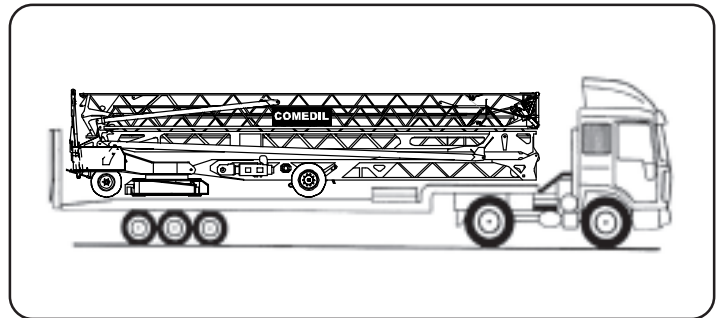

CBR 40H-4

- movimenti controllati da inverter
- motions controlled by frequency converter
- Frequenzumrichter gesteuerte Bewegungen
- mouvements contrôlés par variateur
- movimientos controlados por variadores
- montaggio oleodinamico integrale
- full hydraulic erection
- vollhydraulische Montage
- montage hydraulique intégral
- montaje hidraulico integral
- trasportabile con zavorra di montaggio
- trailerable with erection ballast
- verfahrbar mit Montage-Ballast
- transportable avec lest de montage
- transportable con lastre de montaje

CBR 40H-4			📏			📏		
			m/min	kg	kW	m/min	kg	kW
Sollevamento Hoisting Heben Levage Elevación		⬆️ ⬆️	6	2000	8.8	3	4000	8.8
			23	2000		11.5	4000	
			46	1000		23	2000	
Distribuzione - Trolleying Katzfahren - Distribution Distribudòn			16/46		3	16/46		3
Rotazione - Slewing Schwenken - Orientation Orientadòn			0.2 - 0.9 tr/min-U/min-rpm			- 6 daNm		
Montaggio - Erection - Montage - Montage - Montaje								2.2 kW
Potenza elettrica necessaria • Power requirements • Puissance électrique nécessaire Anschlußwert • Potenda electrica necesaria								20 kVA
Rete elettrica • Main supply • Réseau • Netzstrom • Alimentación								400 V - 50 Hz
Zavorra • Ballast • Lest • Ballast • Lastre	25500 kg	Peso gru • Crane weight • Poids grue • Kranngewicht • Peso grua				15400 kg		

98/37CE - 2000/14/CE - 89/336 CEE
DIN 15018 H1-B3
DIN 15019/15020/4114

Gru Comedil s.r.l.

A Terex Company

Via S. Egidio 42/A, 33074 Fontanafredda (PN) - Italy
Tel. (+39) 0434 567 311 - Telefax (+39) 0434 998631

Internet e-mail: info@comedil.com

Internet home page: www.comedil.com

Divisione Automontanti

Via Alessandrina, 25 - 20095 Cusano Milanino (MI) - Italy
Tel. (+39) 02 613 16011 - Telefax (+39) 02 613 16034

Internet e-mail: info.CBR@comedil.com

www.terex-cranes.com