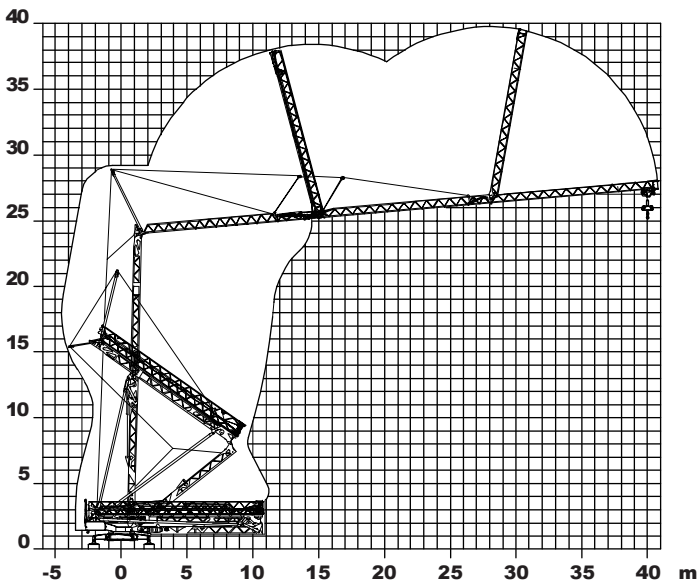

CBR 40H-4			📏			📏		
			m/min	kg	kW	m/min	kg	kW
Sollevamento Hoisting Heben Levage Elevación		⬆️ ⬆️	6	2000	8.8	3	4000	8.8
			23	2000		11.5	4000	
			46	1000		23	2000	
Distribuzione - Trolleying Katzfahren - Distribution Distribudòn			16/46		3	16/46		3
Rotazione - Slewing Schwenken - Orientation Orientadòn			0.2 - 0.9 tr/min-U/min-rpm			- 6 daNm		
Montaggio - Erection - Montage - Montage - Montaje								2.2 kW
Potenza elettrica necessaria • Power requirements • Puissance électrique nécessaire Anschlußwert • Potenda electrica necesaria								20 kVA
Rete elettrica • Main supply • Réseau • Netzstrom • Alimentación								400 V - 50 Hz
Zavorra • Ballast • Lest • Ballast • Lastre	25500 kg	Peso gru • Crane weight • Poids grue • Kranngewicht • Peso grua				15400 kg		